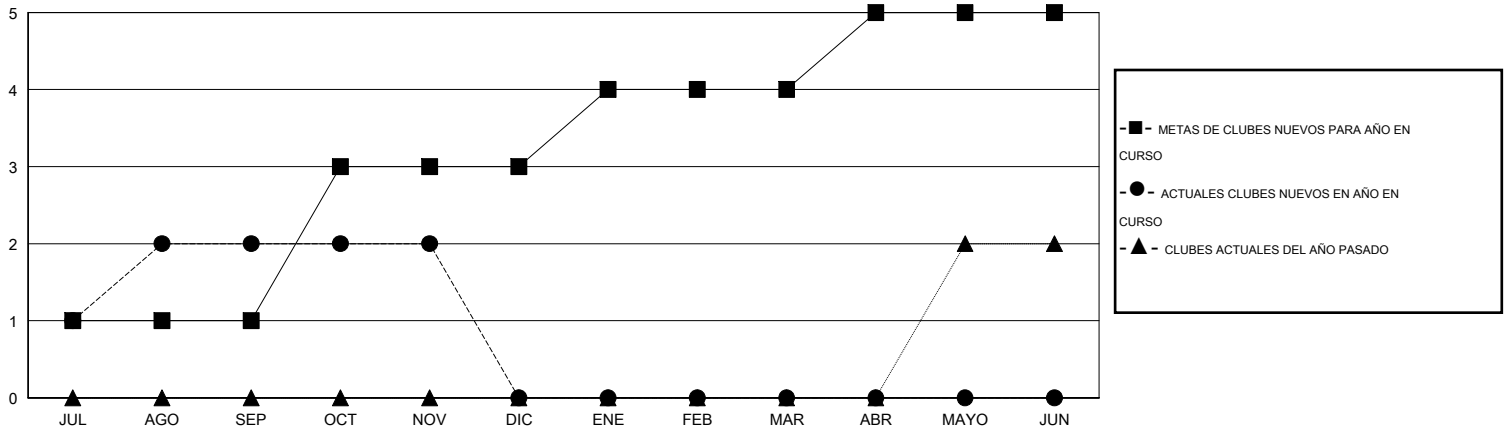

MONTHLY MEMBERSHIP PROGRESS REPORT

District H 4

Results as of: 11/30/2016

GMT: Jaime García Cepeda

UBICACIÓN PERU

GMT DE AE 3

Clubes					socios				
RESULTADOS DE 2016-2017					RESULTADOS DE 2016-2017				
TRIMESTRE	META DE CLUBES NUEVOS	NUEVOS CLUBES	CLUBES DADOS DE BAJA	GANANCIA/PÉRDIDA NETA	TRIMESTRE	META DE SOCIOS NUEVOS	SOCIOS FUNDADORES Y SOCIOS AÑADIDOS	SOCIOS DADOS DE BAJA	GANANCIA/PÉRDIDA NETA
JUL/AGO/SEP	1	2	0	2	JUL/AGO/SEP	52	156	70	86
OCT/NOV/DIC	2	0	0	0	OCT/NOV/DIC	44	61	11	50
ENE/FEB/MAR	1	0	0	0	ENE/FEB/MAR	22	0	0	0
ABR/MAYO/JUN	1	0	0	0	ABR/MAYO/JUN	42	0	0	0

METAS Y CIFRA ACUMULATIVA DE CLUBES NUEVOS

METAS Y CIFRA ACUMULATIVA DE SOCIOS

CLUBES DADOS DE BAJA: 0	36 CLUBS OF 66 AÑADIERON 1 O MÁS SOCIOS NUEVOS	<u>DISTRIBUCIÓN POR SEXO</u>
		MASCULINO 759 (52.13%)
		FEMENINO 697 (47.87%)
<u>SOCIOS DADOS DE BAJA</u>	CLIC AQUÍ PARA DATOS DE SALUD DE CLUB	SOCIOS EN UNIDAD FAMILIAR 533
FALLECIDOS 6		CABEZA DE FAMILIA 213
CLUB CANCELADO 0		NO ES CABEZA DE FAMILIA 320
OTRO 75		
TOTAL 81		