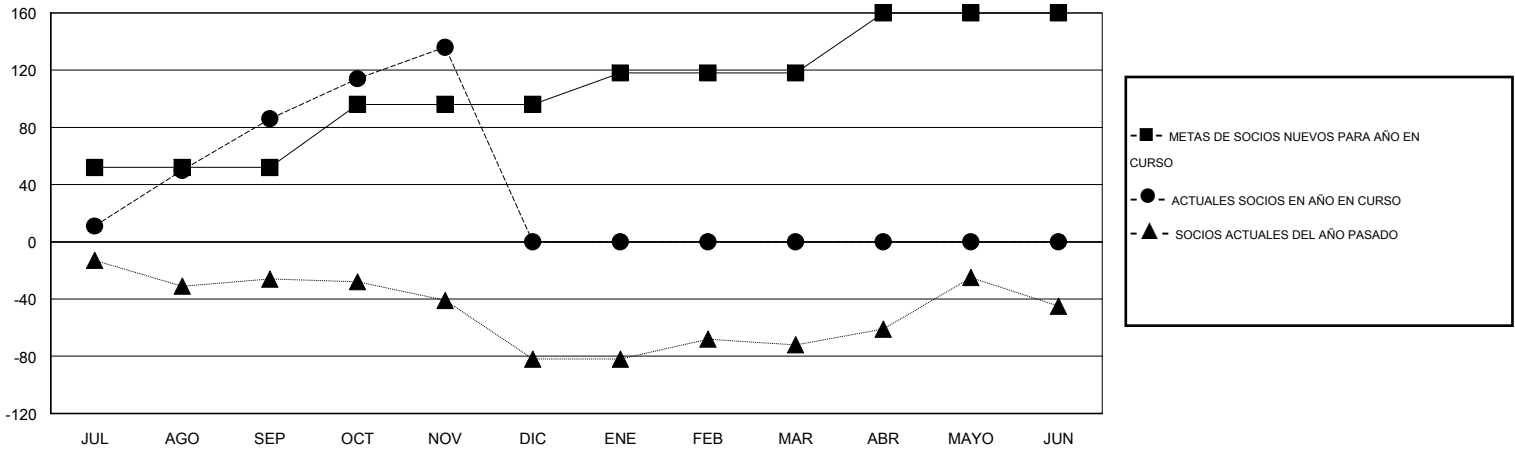

MONTHLY MEMBERSHIP PROGRESS REPORT

District H 4

Results as of: 11/30/2016

GMT: Jaime García Cepeda

UBICACIÓN PERU

GMT DE AE 3

Clubes					socios				
RESULTADOS DE 2016-2017					RESULTADOS DE 2016-2017				
TRIMESTRE	META DE CLUBES NUEVOS	NUEVOS CLUBES	CLUBES DADOS DE BAJA	GANANCIA/PÉRDIDA NETA	TRIMESTRE	META DE SOCIOS NUEVOS	SOCIOS FUNDADORES Y SOCIOS AÑADIDOS	SOCIOS DADOS DE BAJA	GANANCIA/PÉRDIDA NETA
JUL/AGO/SEP	1	2	0	2	JUL/AGO/SEP	52	156	70	86
OCT/NOV/DIC	2	0	0	0	OCT/NOV/DIC	44	61	11	50
ENE/FEB/MAR	1	0	0	0	ENE/FEB/MAR	22	0	0	0
ABR/MAYO/JUN	1	0	0	0	ABR/MAYO/JUN	42	0	0	0

METAS Y CIFRA ACUMULATIVA DE CLUBES NUEVOS

METAS Y CIFRA ACUMULATIVA DE SOCIOS

CLUBES DADOS DE BAJA: 0	36 CLUBS OF 66 AÑADIERON 1 O MÁS SOCIOS NUEVOS	<u>DISTRIBUCIÓN POR SEXO</u>
		MASCULINO 759 (52.13%)
		FEMENINO 697 (47.87%)
<u>SOCIOS DADOS DE BAJA</u>	CLIC AQUÍ PARA DATOS DE SALUD DE CLUB	SOCIOS EN UNIDAD FAMILIAR 533
FALLECIDOS 6		CABEZA DE FAMILIA 213
CLUB CANCELADO 0		NO ES CABEZA DE FAMILIA 320
OTRO 75		
TOTAL 81		